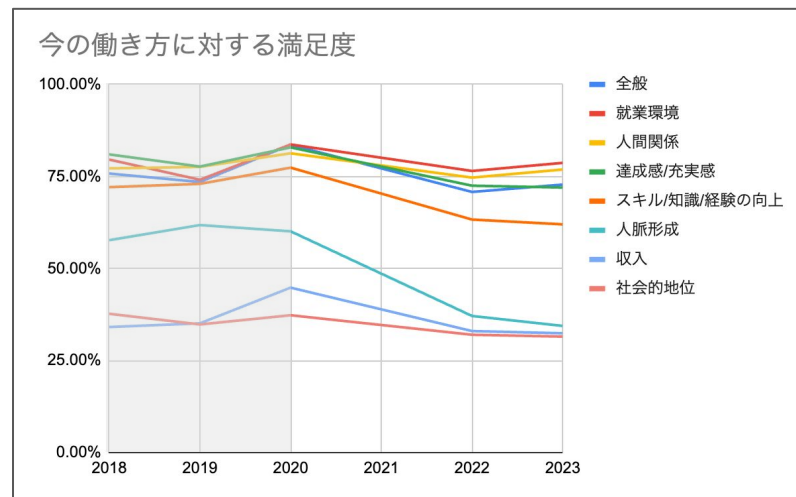

仕事につながる、かざすだけの名刺

PROFILE CARDのご案内

re:shine PROFILE CARDとは？

自己紹介や名刺交換の際に
スマホにかざしてもらうだけで
re:shineの公開プロフィールをシェアできる
名刺サイズのカードです

利用イメージ

なぜ re:shine PROFILE CARDを作ったのか？

2020年以降、フリーランスの方にとって重要だった仕事の各経路「人脉」が弱まってしまっています。