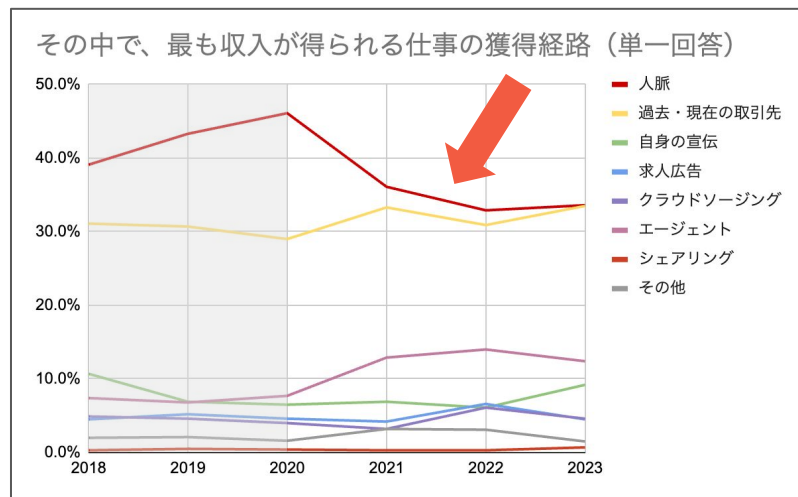

仕事につながる、かざすだけの名刺

PROFILE CARDのご案内

re:shine PROFILE CARDとは？

自己紹介や名刺交換の際に
スマホにかざしてもらうだけで
re:shineの公開プロフィールをシェアできる
名刺サイズのカードです

利用イメージ

なぜ re:shine PROFILE CARDを作ったのか？

2020年以降、フリーランスの方にとって重要だった仕事の各経路「人脉」が弱まってしまっています。