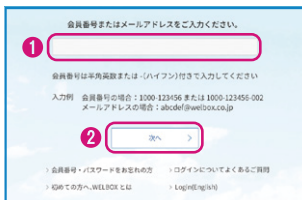

1. 1はじめに会員番号またはメールアドレスをご入力ください。
2. 2入力後、「次へ」ボタンを押して次の画面に進みます。