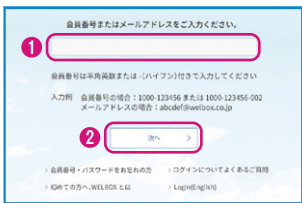

100 コイン

たつ? 吉

1 コイン

さらに! 3週以上参加でWチャンス

WELBOXショッピングクーポン
2,000円分 × **100名様**

※契約団体によりWELBOXショッピングがご利用いただけない場合は、同額のWELコインを付与させていただきます。

●掲載内容は2024年1月5日時点のものです。
サービス内容、会員特典は予告なく変更する場合がございます。最新の情報は会員専用ホームページにてご確認ください。

WELBOX会員専用ホームページへの
ログインはこんなにカンタン!

必要なものは、これだけ!

会員番号
またはアカウント
メールアドレス & パスワード

- 1 はじめに会員番号またはメールアドレスをご入力ください。
- 2 入力後、「次へ」ボタンを押して次の画面に進みます。

- 3 前のページで入力した会員番号(またはメールアドレス)が正しいかを確認し、パスワードを入力します。
- 4 「ログイン」ボタンを押すとトップ画面が表示されます。