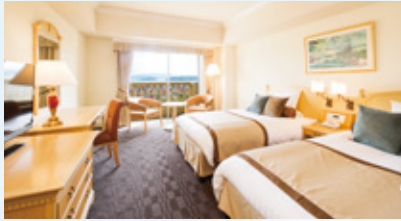

# 夏たびキャンペーン

【対象金額】

1回の申し込みの総額(提携料金合計)が…  
5,000円以上で1,000コイン!  
10,000円以上で2,000コイン!!  
15,000円以上で3,000コイン!!!  
もらえます!

エントリー不要! 対象の宿泊プランを利用してWELコインをGETしよう!!

## ホテルオークラJRハウステンボス

長崎県  
ハウステンボス

天然温泉と眺望に癒されるリゾートステイ

きらめく海とヨーロッパな街並みを望むパークビューのお部屋で非日常体験♪  
露天風呂・サウナ付きの天然温泉(加温)が、やすらぎの時をお届けします。ハウス  
テンボス入場口まで徒歩約2分!

CP42186

1泊朝食 3名1室

8,700円~21,900円