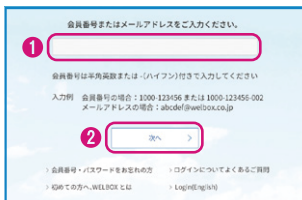

巳! 超吉

30,000 コイン

大吉

3,000 コイン

中吉

300 コイン

吉

1 コイン

さらに!
期間中3回以上参加した方にWチャンス

Apple Gift Card (500円分)
抽選で300名様にプレゼント

© 2024 iTunes K.K. All rights reserved.

※掲載内容は2025年1月6日(月)時点のものです。サービス内容、会員特典は予告なく変更する場合がございます。
最新の情報は会員専用ホームページにてご確認ください。

WELBOX会員専用ホームページへの

ログインはこんなにカンタン!

必要なものは、これだけ!

会員番号
またはアカウント
メールアドレス

&

パスワード

- 1はじめに会員番号またはメールアドレスをご入力ください。
- 2入力後、「次へ」ボタンを押して次の画面に進みます。