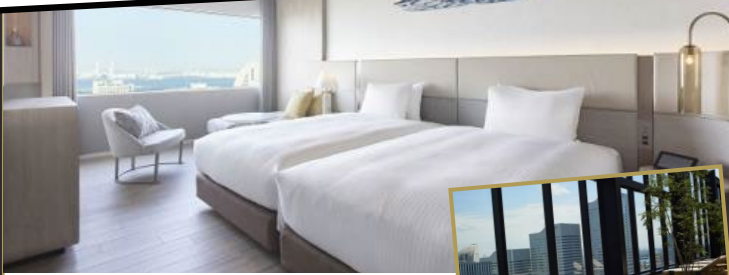

WELBOX厳選 スペシャル宿セール

バイヤー渾身の
こだわり価格!

三井ガーデンホテル横浜みなとみらいプレミア

CY14151 神奈川県 / 横浜・ベイエリア

全室21階以上の高層階！
横浜シティビュー

全客室に設置された大きな窓からの眺めや、空を見上げ、海を眺められるスカイプールが素敵！思わず写真を撮りたくなる！さまざまな角度からの魅力的な景色をどうぞ。

素泊り 2名1室 **8,820円～40,820円**

堂ヶ島ニュー銀水

CY22065 静岡県 / 堂ヶ島温泉

【天ぷら&刺身食べ放題】
◎鮑踊り蒸しコース[基本]夕朝食付き

絶景の全室オーシャンフロント！夕食はアワビをはじめ伊豆の四季を取り入れた海山の旬素材を使ったお料理を味わう贅沢時間。朝食はビュッフェスタイルで。

1泊2食 2名1室 **19,332円～30,827円**

ホテルオークラ神戸

CY28098 兵庫県 / 神戸

16階以上・37平米
デラックスルームで過ごす

ワンランク上のオーセンティックフロアにお得に泊まる！ホテル伝統のフレンチトーストや目の前で仕上げる卵料理など、ボリュームたっぷりの朝食に舌鼓♪

1泊朝食 2名1室 **10,200円～24,225円**

ホテルニューオータニ博多

CY40068 福岡県 / 福岡

26.5平米のお部屋で寛ぎのひとときを

博多駅と天神の間で移動が便利！空港からは約20分、博多駅からは約5分で到着できます。ニューオータニならではのおもてなしは、旅の思い出を彩ります♪

素泊り 2名1室 **10,540円～17,520円**

WELBOX厳選 / スペシャル宿セール

他にも続々!!
セールプランをチェック!

春休みまで使える / 旅クーポン祭!

クーポン使える宿はこちら

WELBOX会員専用ホームページへの

ログインは **こんなに** カンタン!

WELBOX 検索