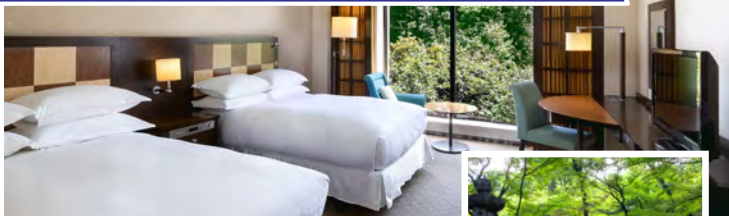

早めの
予約が
おトク!

夏旅 サキドリ! 100万コイン 山分けキャンペーン

予約期間: 2025年3月24日(月)~5月12日(月)

宿泊期間: 2025年7月1日(火)~9月15日(月・祝)

キャンペーン期間中、対象プランをご利用・ご宿泊
いただいた方に、WELコイン100万コインを
山分けプレゼントいたします。

対象宿泊
プラン

下記マークのあるプランが対象となります。

おすすめピックアッププラン

シェラトン都ホテル東京

CP13314 東京都/品川・高輪

早得! 駅から楽々5分♪
ホテルバスで快適ステイ

目黒駅から無料送迎バスで5分! 白金台の静かな隠れ家で、都会の喧騒を忘れる上質なひとときを。約1,800坪の四季折々の庭園を散策しながらリフレッシュしてください。

素泊まり 3名1室 **10,500円~16,500円**

ホテル・トリフィート 金沢

CP17121 石川県/金沢

早得! 先行予約でお得にSTAY!
【朝食付きプラン】

駅から徒歩4分の立地で、深夜まで利用可能な大浴場を完備。地ビールや水引のお土産も楽しめるうえ、加賀野菜を使用した朝食もご用意と、金沢ならではの魅力を堪能できます。

1泊朝食 3名1室 **9,500円~17,000円**

ANAクラウンプラザホテル神戸

CP28296 兵庫県/神戸

早得! 新幹線・地下鉄「新神戸」駅直結!
レギュラーフロア

新神戸駅から直結。山のふもとに位置し、北野異人館街や布引ハープ園へは徒歩圏内。客室はすべて14階以上。高層階からの景色を眺めながらお過ごしください。

素泊まり 2名1室 **5,100円~15,000円**

ザ・ブセナテラス

CP47254 沖縄県/名護

早得サマー! 南国の光と風を感じて過ごす
特別な休日 朝食buffet付き+連泊特典付き

自然を感じられる客室、美味美食のレストラン&バー、多彩なマリナクティビティ、24時間のバトラーサービスなど魅力満載。2連泊以上のご予約でレストランクレジット5,000円分をご用意!(滞在中1回)

1泊朝食 3名1室 **18,700円~60,940円**